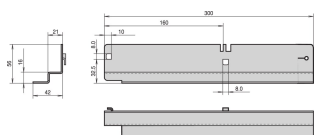

Guida per vetrini Labrack, 40 kg, 5 paia

CODICE A CATALOGO

20119-106

Guida di scorrimento per Labrack con capacità di carico di 40 kg per il montaggio sui montanti dell'armadietto nudo o sui montaggi a pannello/scorrevole da 19". La guida di scorrimento supporta un ripiano con telaio pesante da 19".

CERTIFICAZIONI

CARATTERISTICHE

Per l'assemblaggio su rack da laboratorio mobili da 19"; con montaggio a pannello su rack da laboratorio fissi da 19"

Carico statico?capacità di carico 40 kg per coppia

ATTRIBUTI DEL PRODOTTO

Quantità nella confezione: 10

Finitura: Zincato

Materiale: Acciaio

Famiglia di prodotti: Labrack

Tipo di prodotto: Guida di scorrimento

Carico statico: 40kg

Gross Weight: 4.5kg

INFORMAZIONI DI PRODOTTO AGGIUNTIVE

Gli angoli di montaggio sono necessari per il montaggio su rack da laboratorio fisso da 19", da ordinare separatamente.

AVVERTIMENTO

I prodotti nVent devono essere installati e utilizzati solo come indicato nelle schede istruzioni e nei materiali di formazione di nVent. Le schede istruzioni sono disponibili su www.nvent.com e presso il vostro rappresentante del servizio clienti nVent. Un'installazione scorretta, un uso improprio, un'applicazione errata o qualsiasi altro mancato rispetto completo delle istruzioni e degli avvertimenti di nVent può causare malfunzionamenti del prodotto, danni alla proprietà, gravi lesioni personali e morte e/o annullare la vostra garanzia.