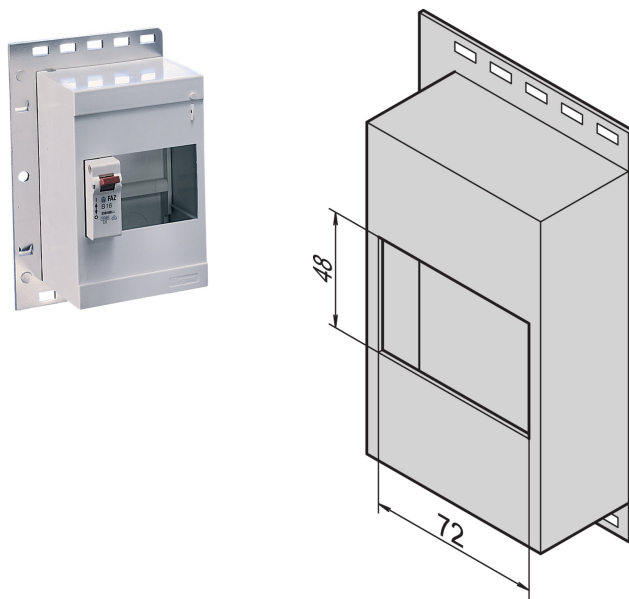

Piccolo modulo di distribuzione

CODICE A CATALOGO

20118-538

Piccolo modulo di distribuzione.

CERTIFICAZIONI

CARATTERISTICHE

Per il montaggio di moduli di distribuzione alimentazione su guide DIN centrali (DIN 43880)

ATTRIBUTI DEL PRODOTTO

Tipo di prodotto: Distributore di potenza

Materiale: Polistirene

Net Weight: 0.38kg

Quantità nella confezione: 1

AVVERTIMENTO

I prodotti nVent devono essere installati e utilizzati solo come indicato nelle schede istruzioni e nei materiali di formazione di nVent. Le schede istruzioni sono disponibili su www.nvent.com e presso il vostro rappresentante del servizio clienti nVent. Un'installazione scorretta, un uso improprio, un'applicazione errata o qualsiasi altro mancato rispetto completo delle istruzioni e degli avvertimenti di nVent può causare malfunzionamenti del prodotto, danni alla proprietà, gravi lesioni personali e morte e/o annullare la vostra garanzia.