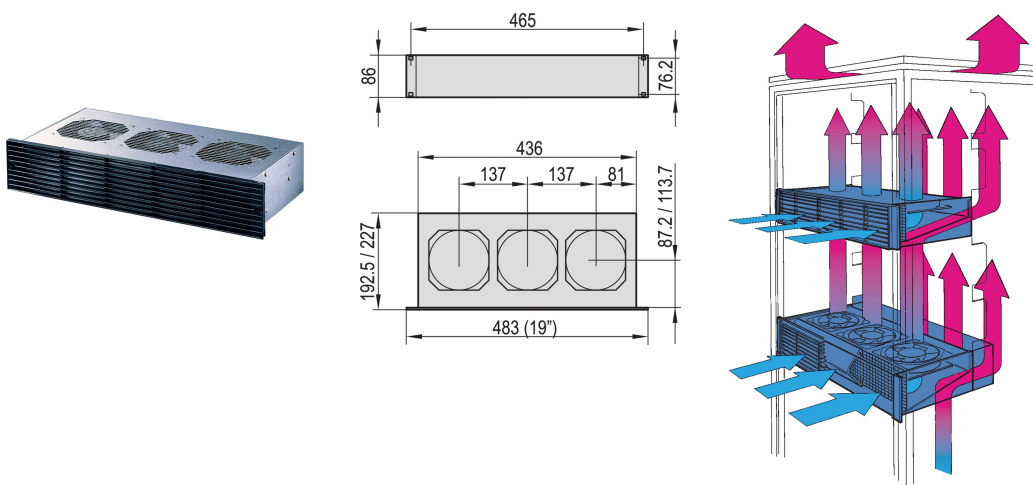

Ventola di spinta da 19", 2 U, assiale, 115 V CA, profondità scheda 160 mm, 300 - 330 m³h

CODICE A CATALOGO

10713-520

Vassoio della ventola con ventola di spinta integrata.

CERTIFICAZIONI

CARATTERISTICHE

Protezione dei contatti in conformità alla normativa DIN EN ISO 13857

Il deflettore dell'aria integrato impedisce l'accumulo di calore nei complessivi montati sotto

Può essere adattato ai sottorack

A richiesta, con ventola posteriore aggiuntiva, 2 U, per il raffreddamento attivo dei complessivi sotto la ventola spintore

ATTRIBUTI DEL PRODOTTO

Tipo di prodotto: Unità ventola

Tensione di ingresso CA: 115V

Quantità nella confezione: 1

Finitura: Alluminio zincato

Materiale: Acciaio; Polipropilene

Net Weight: 3.38kg

INFORMAZIONI DI PRODOTTO AGGIUNTIVE