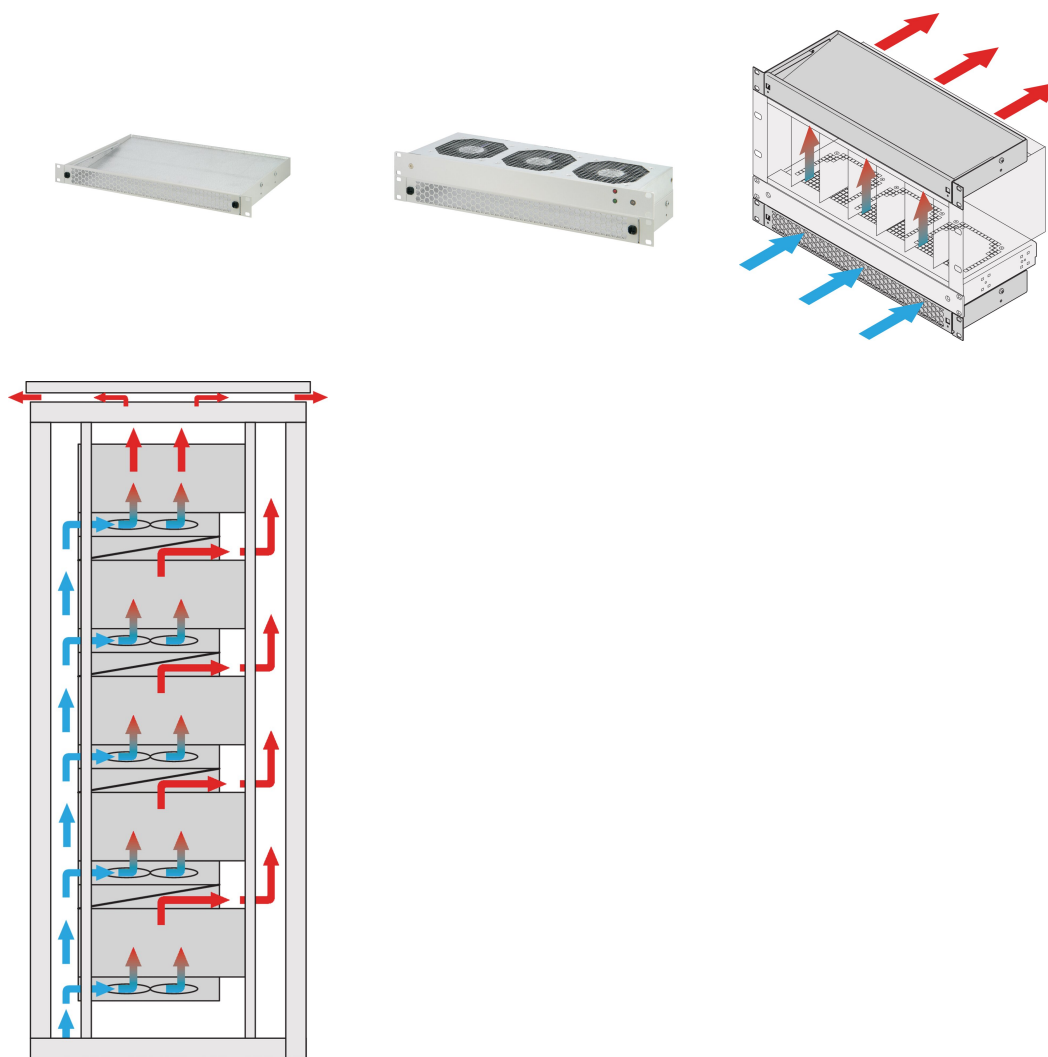

# Deflettore aria 1 U per vassoio ventola da 19", 3 ventole, anteriore perforato, 193 mm, RAL 9005

CODICE A CATALOGO

10713-142

Deflettore dell'aria con altezza di 1 U per guidare l'aria dalla parte anteriore a quella superiore o dalla parte inferiore a quella posteriore.

## CARATTERISTICHE

---

Opzioni di assieme: ? Un vassoio della ventola: L'aria fredda viene aspirata dalla parte anteriore e guidata verso l'alto. Due vassoi della ventola: L'aria fredda viene aspirata dalla parte anteriore, orientata verso l'alto e guidata verso la parte posteriore (vedere lo schema di applicazione)

Raffreddamento ottimizzato con vassoi ventola da 19"

L'accumulo verticale di calore viene evitato grazie a un migliore flusso d'aria

Tappetino filtrante opzionale, facile da sostituire durante il funzionamento

## ATTRIBUTI DEL PRODOTTO

---

Tipo di prodotto: Guida d'aria

Famiglia di prodotti: Novastar; Varistar

Funziona con: Vassoi ventole da 19"

Finitura: Verniciato a polvere

Materiale: Acciaio

Net Weight: 1.1kg