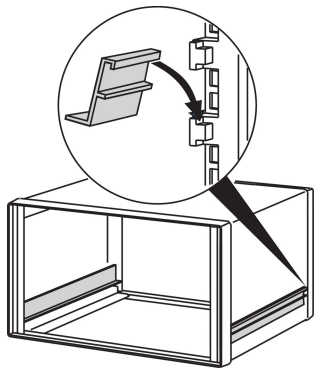

# Guida di scorrimento Comptec per contenitore da 19"

Le guide di scorrimento sono realizzate in profilo in alluminio, adatte come supporti per sottorack da 19" e telai da 19".

## CARATTERISTICHE

Le guide di scorrimento sono adatte come supporti per sottorack da 19" e chassis da 19"