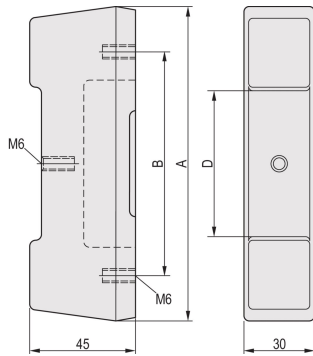

Base posteriore CompacPRO

La base posteriore consente il montaggio del cofano posteriore.

CERTIFICAZIONI

CARATTERISTICHE

PU espanso, nero

SPECIFICHE

Funziona con:	Custodie
Famiglia di prodotti:	RatiopacPRO; RatiopacPRO air; CompacPRO; PropacPRO; Inpac
Tipo di prodotto:	Pedale
Tipo:	Pedale
Materiale:	Poliuretano

Table 1/1

Codice a catalogo	Altezza del rack	Quantità nella confezione
20823-669	4U	1
20823-668	3U	2

AVVERTIMENTO

I prodotti nVent devono essere installati e utilizzati solo come indicato nelle schede istruzioni e nei materiali di formazione di nVent. Le schede istruzioni sono disponibili su www.nvent.com e presso il vostro rappresentante del servizio clienti nVent. Un'installazione scorretta, un uso improprio, un'applicazione errata o qualsiasi altro mancato rispetto completo delle istruzioni e degli avvertimenti di nVent può causare malfunzionamenti del prodotto, danni alla proprietà, gravi lesioni personali e morte e/o annullare la vostra garanzia.