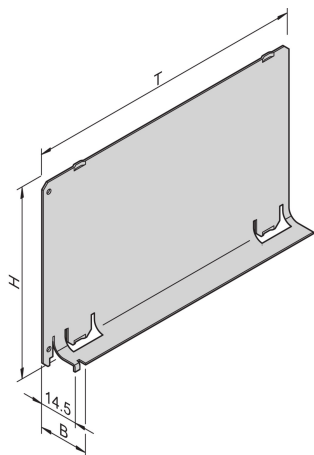

Deflettore aria senza pannello anteriore

Il deflettore dell'aria senza pannello anteriore parziale può essere combinato con un pannello anteriore che copre l'intera larghezza. Copre una fessura vuota per eliminare una perdita d'aria.

CERTIFICAZIONI

CARATTERISTICHE

I deflettori dell'aria eliminano le perdite di aria dalle fessure vuote

Il coperchio viene spinto nella guida

SPECIFICHE

Tipo di prodotto:	Deflettore d'aria
Materiale:	Alluminio
Famiglia di prodotti:	EuropacPRO; RatiopacPRO; RatiopacPRO air; CompacPRO; PropacPRO; Inpac
Tipo:	Senza pannello anteriore