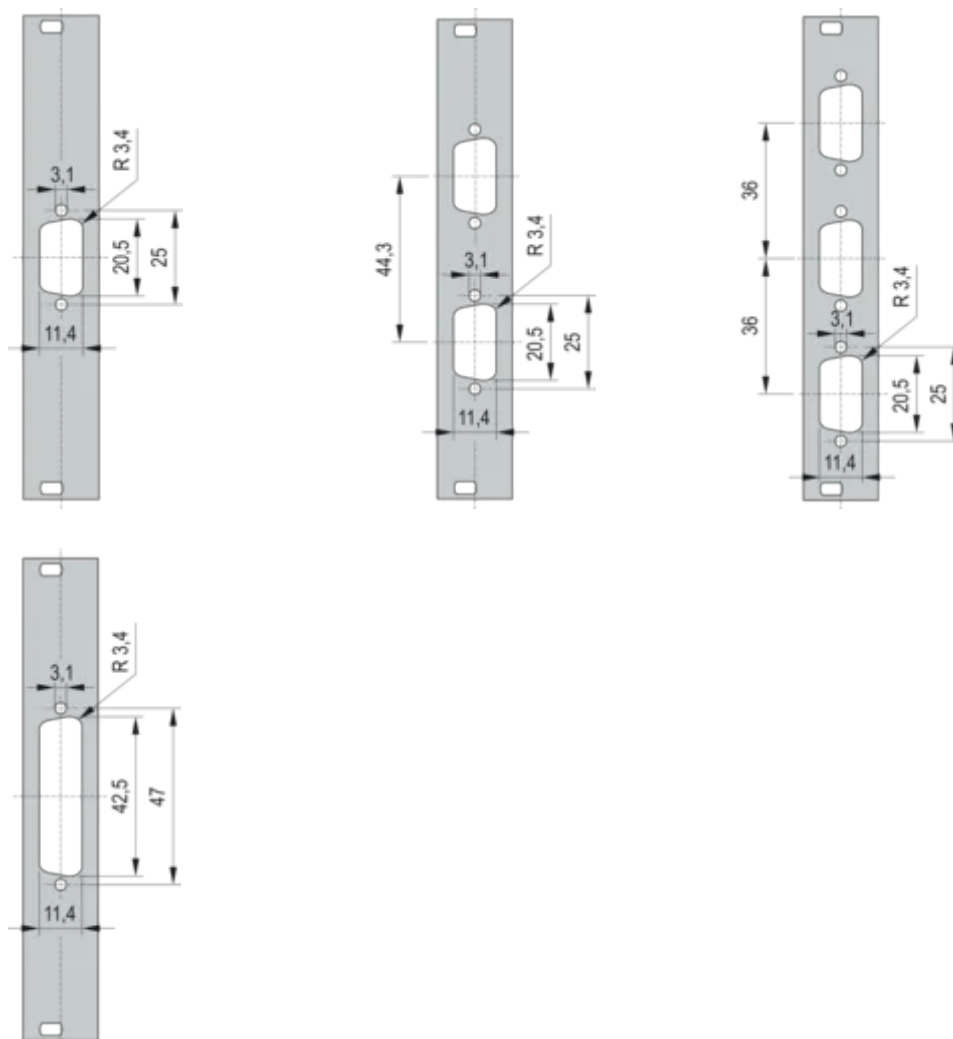

### SPECIFICHE

<b>Profondità (D):</b>	2.5mm
<b>Materiale:</b>	Alluminio
<b>Tipo di accessorio:</b>	Pannello frontale
<b>Tipo di prodotto:</b>	Pannello frontale

Table 1/2

Codice a catalogo	Altezza del rack	Larghezza rack	Quantità nella confezione	Finitura anteriore	Finitura posteriore	Numero di pin
30118-334	3U	4HP	1	Verniciata	Conduttivo	(1) 25
30118-332	3U	4HP	1	Verniciata	Conduttivo	(3) 9
30118-335	3U	4HP	1	Verniciata	Conduttivo	(2) 25
30118-338	3U	4HP	1	Verniciata	Conduttivo	(1) 9
30118-336	3U	4HP	1	Verniciata	Conduttivo	(2) 9

Table 2/2

Codice a catalogo	Codice colore	Finitura	Altezza (H)	Larghezza (W)
30118-334	RAL 7035	Verniciato a polvere	128.4mm	19.98mm
30118-332	RAL 7035	Verniciato a polvere	128.4mm	19.98mm
30118-335	RAL 7035	Verniciato a polvere	128.4mm	19.98mm
30118-338	RAL 7035	Verniciato a polvere	128.4mm	19.98mm
30118-336	RAL 7035	Verniciato a polvere	128.4mm	19.98mm