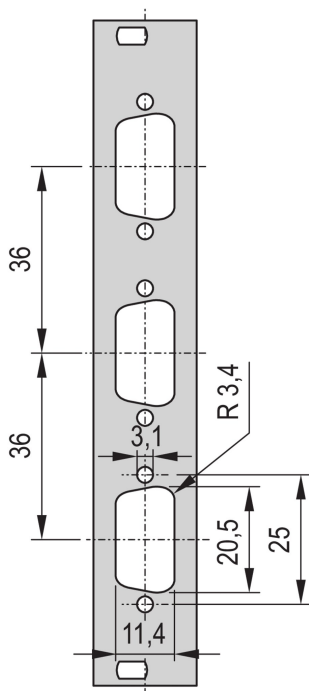

## Pannello frontale da 19" con intaglio SUB-D.

Pannello frontale da 19" con intaglio SUB-D o FDDI.

### CARATTERISTICHE

Pannello frontale da 19" con intaglio per Sub-D, ST tipo 3 o FDDI

### SPECIFICHE

<b>Profondità (D):</b>	2.5mm
<b>Materiale:</b>	Alluminio
<b>Tipo di accessorio:</b>	Pannello frontale
<b>Tipo di prodotto:</b>	Pannello frontale

Table 1/2

Codice a catalogo	Altezza del rack	Larghezza rack	Quantità nella confezione	Finitura anteriore	Finitura posteriore	Numero di pin
30118-334	3U	4HP	1	Verniciata	Conduttivo	(1) 25
30118-332	3U	4HP	1	Verniciata	Conduttivo	(3) 9
30118-335	3U	4HP	1	Verniciata	Conduttivo	(2) 25
30118-338	3U	4HP	1	Verniciata	Conduttivo	(1) 9
30118-336	3U	4HP	1	Verniciata	Conduttivo	(2) 9

Table 2/2

Codice a catalogo	Codice colore	Finitura	Altezza (H)	Larghezza (W)
30118-334	RAL 7035	Verniciato a polvere	128.4mm	19.98mm
30118-332	RAL 7035	Verniciato a polvere	128.4mm	19.98mm
30118-335	RAL 7035	Verniciato a polvere	128.4mm	19.98mm
30118-338	RAL 7035	Verniciato a polvere	128.4mm	19.98mm
30118-336	RAL 7035	Verniciato a polvere	128.4mm	19.98mm