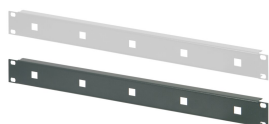

Pannello frontale da 19" per occhielli per cavi

il pannello frontale da 19" è adatto per alloggiare occhielli per cavi.

CERTIFICAZIONI

CARATTERISTICHE

pannello frontale da 19" per alloggiare gli occhielli dei cavi (per montare gli occhielli, inserirli e ruotarli di 45°)

SPECIFICHE

Profondità:	1.5mm
Larghezza rack:	95HP
Tipo di accessorio:	Pannello frontale
Tipo di prodotto:	Pannello frontale
Materiale:	Acciaio

Table 1/2

Codice a catalogo	Altezza del rack	Montaggio	Quantità nella confezione	Finitura anteriore	Finitura posteriore	Codice colore
20118-761	1U	Anteriore a vite	1	Verniciata	Verniciata	RAL 7035
20118-762	1U	Anteriore a vite	1	Verniciata	Verniciata	RAL 7021

Table 2/2

Codice a catalogo	Schermatura EMC	Finitura	Altezza	Tipo	Larghezza
-------------------	-----------------	----------	---------	------	-----------

20118-761	N.	Verniciato a polvere	43.6mm	Pannello frontale da 19"	483mm
20118-762	N.	Verniciato a polvere	43.6mm	Pannello frontale da 19"	483mm