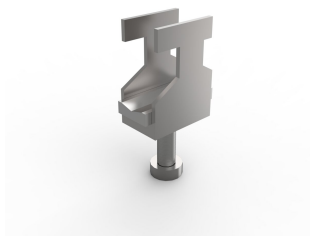

Serracavi, CAC

I serracavi fissano i cavi in posizione e scaricano eventuali tensioni esterne contribuendo, quindi, a evitare danni alle apparecchiature.

CARATTERISTICHE

Descrizione: Per fissare i cavi in ingresso sulle barre di fissaggio CAB e CABP. Mantengono il cavo in posizione e ne sostengono il peso.

Materiale: Acciaio zincato.

Quantità nell'imballaggio: 25 serracavi.

Specifiche di montaggio: Aggiungere CAB/CABP per il montaggio dei serracavi CAC.

SPECIFICHE

Spessore: 2mm
Materiale: Lamiera d'acciaio
Finitura: Zincato

Table 1/1

Codice a catalogo	Altezza	Larghezza	Profondità	Materiale della cassa	Famiglia di prodotti	Gamma dei diametri dei cavi
CAC0612	64mm	25mm	19mm	Lamiera d'acciaio, Acciaio inossidabile	Supporto libero	6 – 12mm
CAC1014	64mm	25mm	19mm	Lamiera d'acciaio, Acciaio inossidabile	Supporto libero	10 – 14mm
CAC1216	64mm	25mm	19mm	Lamiera d'acciaio, Acciaio inossidabile	Supporto libero	12 – 16mm
CAC1418	64mm	25mm	19mm	Lamiera d'acciaio, Acciaio inossidabile	Supporto libero	14 – 18mm
CAC1822	64mm	25mm	19mm	Lamiera d'acciaio, Acciaio inossidabile	Supporto libero	18 – 22mm
CAC3842	64mm	25mm	19mm	Lamiera d'acciaio, Acciaio inossidabile	Supporto libero	38 – 42mm
CAC3438	64mm	25mm	19mm	Lamiera d'acciaio, Acciaio inossidabile	Supporto libero	34 – 38mm
CAC2226	64mm	25mm	19mm	Lamiera d'acciaio, Acciaio inossidabile	Supporto libero	22 – 26mm
CAC2630	64mm	25mm	19mm	Lamiera d'acciaio, Acciaio inossidabile	Supporto libero	26 – 30mm
CAC4246	64mm	25mm	19mm	Lamiera d'acciaio, Acciaio inossidabile	Supporto libero	42 – 46mm
CAC5864	64mm	25mm	19mm	Lamiera d'acciaio, Acciaio inossidabile	Supporto libero	58 – 64mm
CAC3034	64mm	25mm	19mm	Lamiera d'acciaio, Acciaio inossidabile	Supporto libero	30 – 34mm