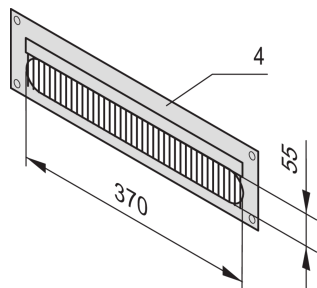

## Data Solutions

Coprire l'apertura su sportelli o pannelli posteriori accorciati per un aspetto più estetico.

## CARATTERISTICHE

Per coprire l'apertura su sportelli o pannelli posteriori accorciati

Telaio, St, 2,5 mm

Con striscia a spazzola nera