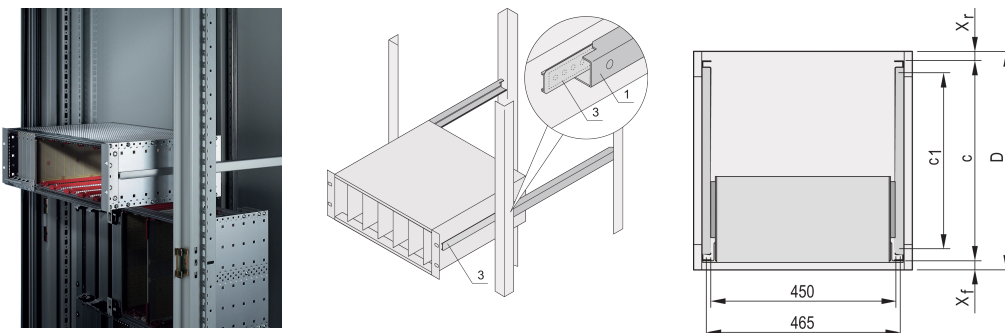

Guide telescopiche profilo a C per armadio per montaggio Varistar, 600 mm

Data Solutions

CODICE A CATALOGO

24562-464

Guide telescopiche con profilo di guida per il montaggio in armadi con capacità di carico di 25 kg.

CERTIFICAZIONI

CARATTERISTICHE

Per il montaggio di sottorack larghi da 84 CV sulla piastra da 19"

Capacità di carico: 25 kg per coppia

Il profilo di guida (1) corrisponde alla dimensione di fissaggio nell'armadio (è imbullonato al profilo da 19" dell'armadio); la guida adattatore (3) corrisponde alla profondità e alle dimensioni di fissaggio sul portasatelliti (è inserita nel profilo di guida come una guida telescopica)

ATTRIBUTI DEL PRODOTTO

Famiglia di prodotti: Varistar CP

Profondità: 600mm

Quantità nella confezione: 2

Finitura: Anodizzato

Materiale: Alluminio

Tipo di prodotto: Scivolo telescopico

Tipo: Profilo C

Net Weight: 0.43kg

INFORMAZIONI DI PRODOTTO AGGIUNTIVE

Nessuna protezione contro l'estrazione, nessun arresto alla massima estensione.

Le guide di rinforzo e le guide C-Rails sono state testate in conformità agli standard GAN dell'autorità russa per l'energia atomica.