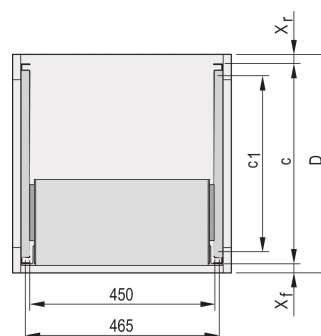

Guide telescopiche profilo a C per armadio per montaggio Novastar, 500 mm

Data Solutions

CODICE A CATALOGO

24562-460

Guide telescopiche con profilo di guida per il montaggio in armadi con capacità di carico di 25 kg.

CERTIFICAZIONI

CARATTERISTICHE

Per il montaggio di sottorack larghi da 84 CV sulla piastra da 19"

Capacità di carico: 25 kg per coppia

Il profilo di guida (1) corrisponde alla dimensione di fissaggio nell'armadio (è imbullonato al profilo da 19" dell'armadio); la guida adattatore (3) corrisponde alla profondità e alle dimensioni di fissaggio sul portasatelliti (è inserita nel profilo di guida come una guida telescopica)

ATTRIBUTI DEL PRODOTTO

Famiglia di prodotti: Novastar

Profondità: 500mm

Quantità nella confezione: 2

Finitura: Anodizzato

Materiale: Alluminio

Tipo di prodotto: Scivolo telescopico

Tipo: Profilo C