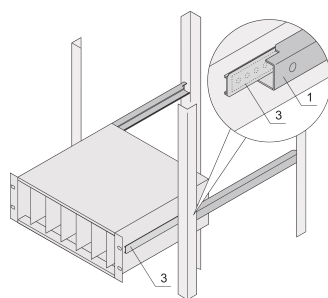

Guide telescopiche profilo a C per armadio per montaggio Novastar, 500 mm

Data Solutions

CODICE A CATALOGO

24562-460

Guide telescopiche con profilo di guida per il montaggio in armadi con capacità di carico di 25 kg.

CERTIFICAZIONI

CARATTERISTICHE

Per il montaggio di sottorack larghi da 84 CV sulla piastra da 19"

Capacità di carico: 25 kg per coppia

Il profilo di guida (1) corrisponde alla dimensione di fissaggio nell'armadio (è imbullonato al profilo da 19" dell'armadio); la guida adattatore (3) corrisponde alla profondità e alle dimensioni di fissaggio sul portasatelliti (è inserita nel profilo di guida come una guida telescopica)

ATTRIBUTI DEL PRODOTTO

Famiglia di prodotti: Novastar

Profondità: 500mm

Quantità nella confezione: 2

Finitura: Anodizzato

Materiale: Alluminio

Tipo di prodotto: Scivolo telescopico

Tipo: Profilo C