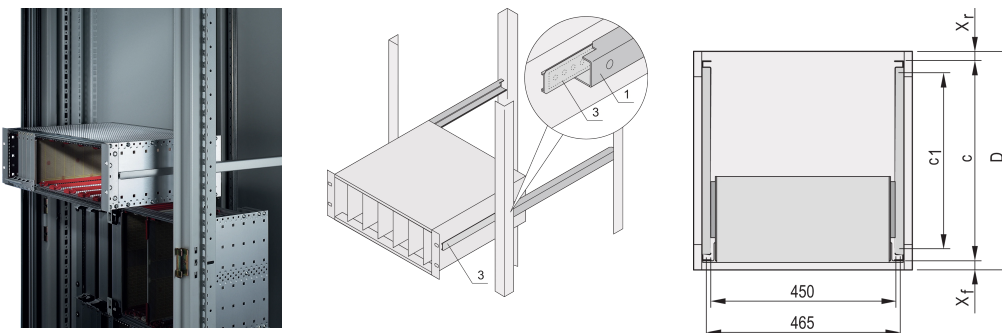

Guide telescopiche profilo a C per armadio per montaggio Eurorack, 800 mm

Data Solutions

CODICE A CATALOGO

24562-451

Guide telescopiche con profilo di guida per il montaggio in armadi con capacità di carico di 25 kg.

CERTIFICAZIONI

CARATTERISTICHE

Per il montaggio di sottorack larghi da 84 CV sulla piastra da 19"

Capacità di carico: 25 kg per coppia

Il profilo di guida (1) corrisponde alla dimensione di fissaggio nell'armadio (è imbullonato al profilo da 19" dell'armadio); la guida adattatore (3) corrisponde alla profondità e alle dimensioni di fissaggio sul portasatelliti (è inserita nel profilo di guida come una guida telescopica)

ATTRIBUTI DEL PRODOTTO

Famiglia di prodotti: Eurorack

Profondità: 800mm

Quantità nella confezione: 2

Finitura: Anodizzato

Materiale: Alluminio

Tipo di prodotto: Scivolo telescopico

Tipo: Profilo C

Net Weight: 0.64kg

INFORMAZIONI DI PRODOTTO AGGIUNTIVE

Nessuna protezione contro l'estrazione, nessun arresto alla massima estensione.

Le guide di rinforzo e le guide C-Rails sono state testate in conformità agli standard GAN dell'autorità russa per l'energia atomica.