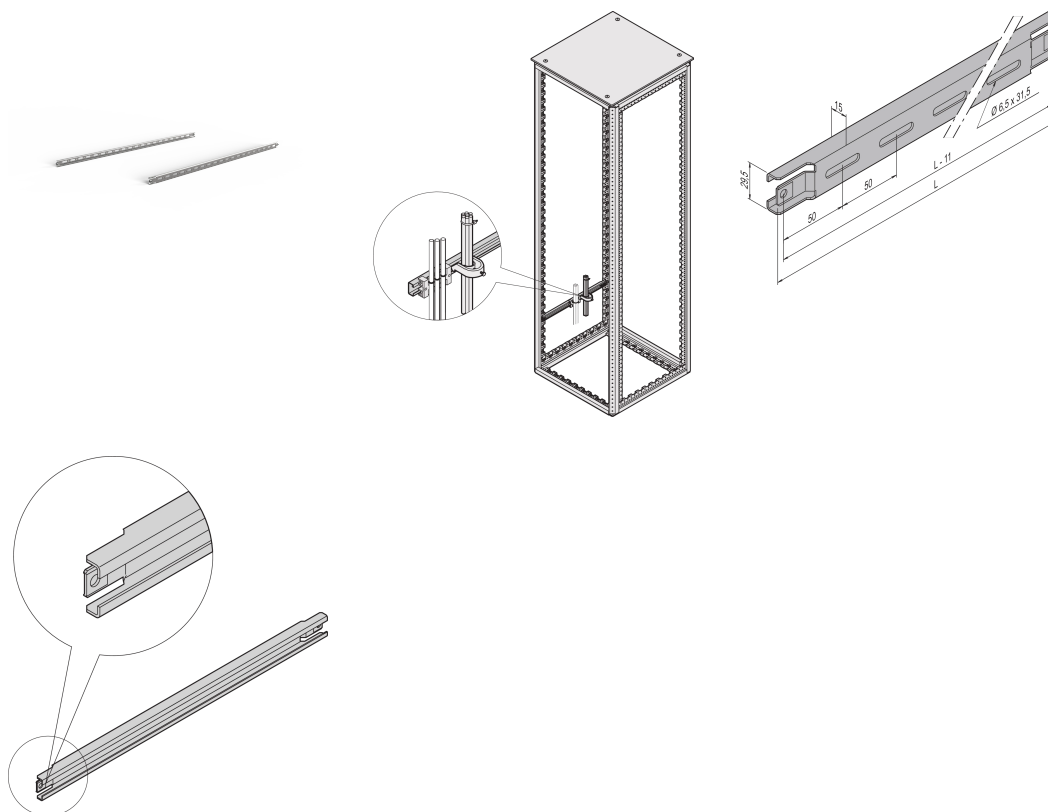

# Guida a C Varistar per armadietto profondità 1200 mm

### CODICE A CATALOGO

23130-367

Per canaline per cavi nell'area laterale dell'armadio.

## CARATTERISTICHE

---

Per canaline per cavi nell'area laterale dell'armadio

Per calotte per cavi e guide di ritenzione

## ATTRIBUTI DEL PRODOTTO

---

Profondità: 1200mm

Quantità nella confezione: 2

Finitura: Alluminio zincato

Lunghezza: 1060mm

Materiale: Acciaio

Famiglia di prodotti: Varistar CP