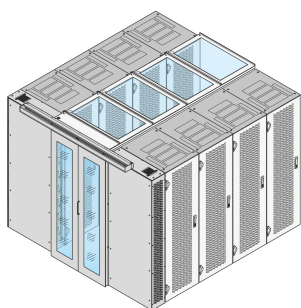

Coperchio superiore di contenimento corsia, 1200W 200D

Data Solutions

CODICE A CATALOGO

21130-649

Coperchio superiore a diverse profondità per impostare una chiusura di contenimento della corsia.

CARATTERISTICHE

Coperchi superiori per fornire un coperchio superiore per 2 file di armadietti

Adatto per una larghezza corsia di 1200 mm

Un profilo di copertura superiore può aumentare l'altezza della corsia di 84 mm; da ordinare separatamente

Il coperchio superiore può essere rimosso dall'interno (consente l'accesso all'illuminazione e facilita i lavori di manutenzione)

ATTRIBUTI DEL PRODOTTO

Tipo: Coperchio superiore corsia

Larghezza: 200mm

Profondità: 1200mm

Materiale: Acciaio

Quantità nella confezione: 1

Colore: Grigio nero

Codice colore: RAL 7021

Finitura: Verniciato a polvere

Tipo di prodotto: Copertura

Net Weight: 6.31kg

AVVERTIMENTO