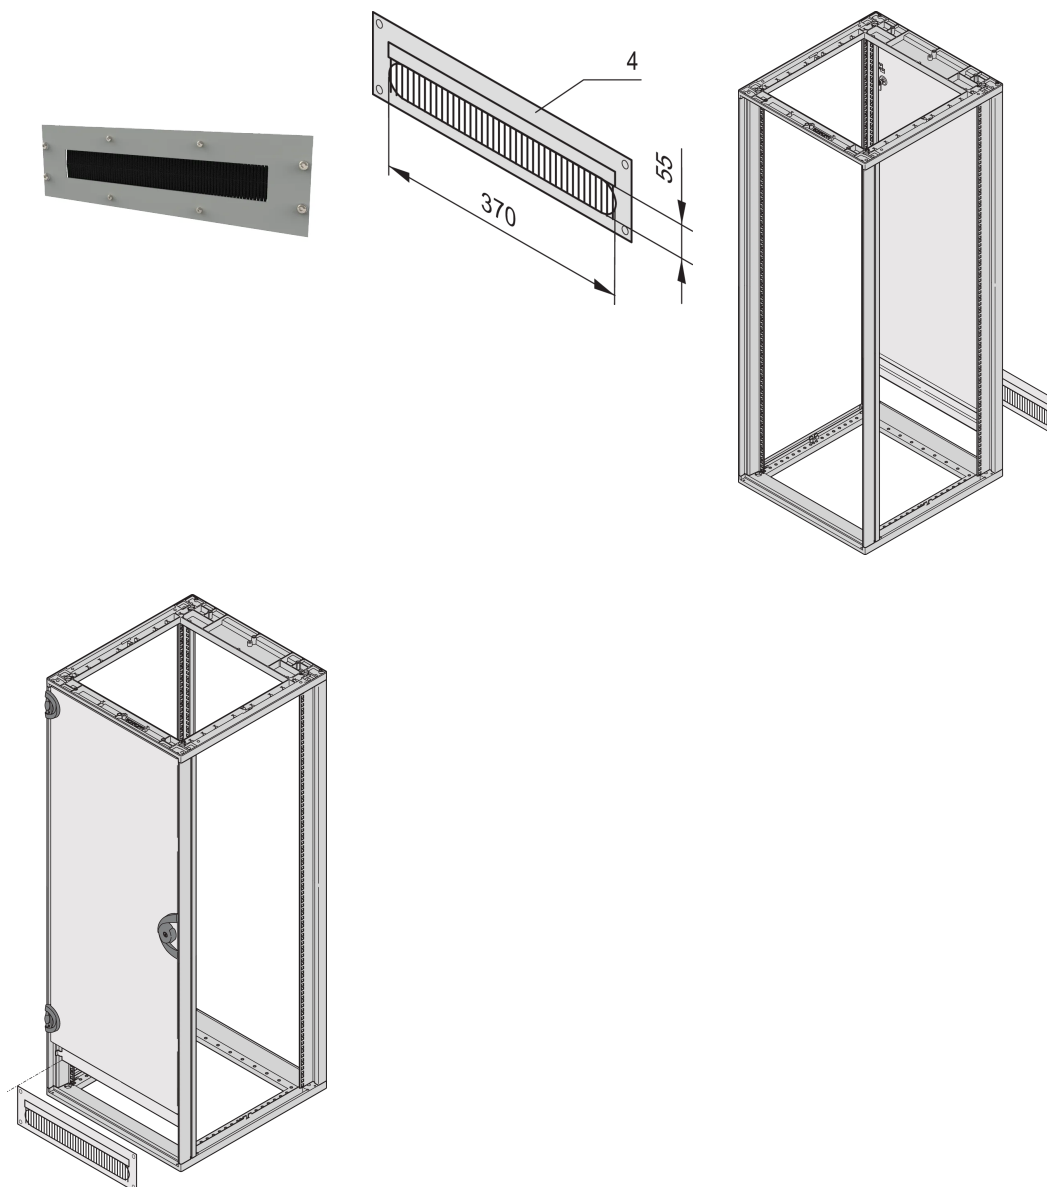

Canalina per cavi per Novastar ed Eurorack, RAL 7035, avvitata, 3 U

Data Solutions

CODICE A CATALOGO

20118-391

Coprire l'apertura su sportelli o pannelli posteriori accorciati per un aspetto più estetico.

CARATTERISTICHE

Per coprire l'apertura su sportelli o pannelli posteriori accorciati

Telaio, St, 2,5 mm

Con striscia a spazzola nera

ATTRIBUTI DEL PRODOTTO

Altezza del rack: 3U

Colore: Grigio chiaro

Funzione di progettazione: Pannello e spazzole

Quantità nella confezione: 1

Codice colore: RAL 7035

Finitura: Verniciato a polvere

Materiale: Acciaio

Famiglia di prodotti: Eurorack; Novastar

Tipo di prodotto: Copertura

Tipo: Canalina per cavi

Gross Weight: 1.27kg