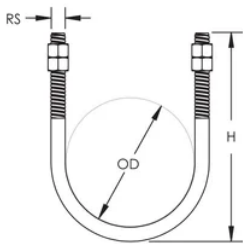

Codice a catalogo	Numero articolo	Altezza (H)
UB4N168M14	599240	224 mm
UB4N172M16S6	599550	240 mm
UB4N224M16EG	599470	295 mm
UB4N219M10S6	599354	286 mm

Table 3/3

Codice a catalogo	Numero articolo	Altezza (H)
UB4N224M12S6	599555	295 mm
UB4N219M16	599250	286 mm
UB4N278M16EG	599475	350 mm
UB4N278M16S6	599560	350 mm
UB4N273M16	599260	331 mm
UB4N323M10	599343	389 mm
UB4N329M16S6	599565	400 mm
UB4N329M16EG	599480	400 mm

SCHEMI

AVVERTIMENTO

I prodotti nVent devono essere installati e utilizzati solo come indicato nelle schede istruzioni e nei materiali di formazione di nVent. Le schede istruzioni sono disponibili su www.nvent.com e presso il vostro rappresentante del servizio clienti nVent. Un'installazione scorretta, un uso improprio, un'applicazione errata o qualsiasi altro mancato rispetto completo delle istruzioni e degli avvertimenti di nVent può causare malfunzionamenti del prodotto, danni alla proprietà, gravi lesioni personali e morte e/o annullare la vostra garanzia.