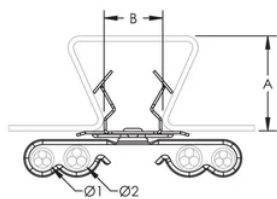

SPECIFICHE

SCHEMI

AVVERTIMENTO

I prodotti nVent devono essere installati e utilizzati solo come indicato nelle schede istruzioni e nei materiali di formazione di nVent. Le schede istruzioni sono disponibili su www.nvent.com e presso il vostro rappresentante del servizio clienti nVent. Un'installazione scorretta, un uso improprio, un'applicazione errata o qualsiasi altro mancato rispetto completo delle istruzioni e degli avvertimenti di nVent può causare malfunzionamenti del prodotto, danni alla proprietà, gravi lesioni personali e morte e/o annullare la vostra garanzia.