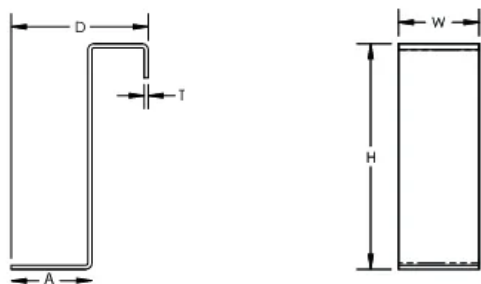

Staffa di fissaggio

CERTIFICAZIONI

CARATTERISTICHE

Fissa la passerella a scaletta per cavi SPEEDWAY agli elementi strutturali

Installazione a scatto solo per il fissaggio di tratte orizzontali

Il profilo basso consente installazioni in spazi ristretti

SPECIFICHE

Table 1/2

Codice a catalogo	Numero articolo	Materiale	Finitura	A.	Profondità (D)	Spessore (T)
CLSW4HDBG	842040	Acciaio	Zincata a caldo	40 mm	68mm	2 mm

Table 2/2

Codice a catalogo	Numero articolo	Altezza (H)	Larghezza (W)
CLSW4HDBG	842040	112 mm	40 mm