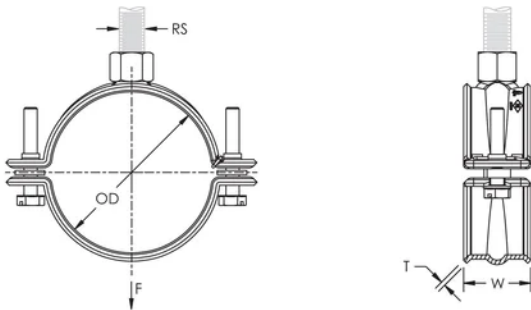

Dimensione barra (RS): M10

Larghezza (W): 30 mm

Spessore (T): 2 mm

Carico statico: 1725N

SCHEMI

AVVERTIMENTO

I prodotti nVent devono essere installati e utilizzati solo come indicato nelle schede istruzioni e nei materiali di formazione di nVent. Le schede istruzioni sono disponibili su www.nvent.com e presso il vostro rappresentante del servizio clienti nVent. Un'installazione scorretta, un uso improprio, un'applicazione errata o qualsiasi altro mancato rispetto completo delle istruzioni e degli avvertimenti di nVent può causare malfunzionamenti del prodotto, danni alla proprietà, gravi lesioni personali e morte e/o annullare la vostra garanzia.

Nord America

+1.800.753.9221

Opzione 1 – Assistenza
clienti

Opzione 2 – Assistenza
tecnica

Europa

Paesi Bassi:

+31 800-0200135

Francia:

+33 800 901 793

Europa

Germania:

800 1890272

altri paesi:

+31 13 5835404

APAC

Shanghai:

+ 86 21 2412 1618/19

Sydney:

+61 2 9751 8500

Il nostro straordinario portafoglio di marchi:

CADDY

ERICO

HOFFMAN

ILSCO

SCHROFF

TRACHTE