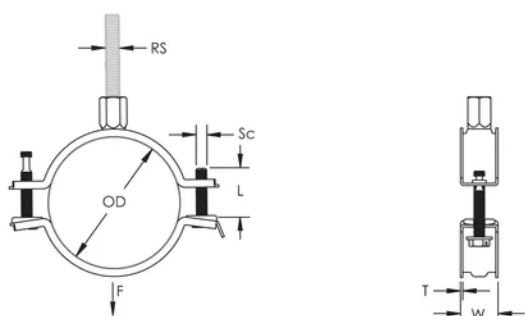

Il dado di fissaggio combinato permette il montaggio su barre filettate M8 o M10, semplificando la gestione del materiale

La lunghezza delle viti ottimizzata, permette l'utilizzo su una gamma piu' ampia di diametri di tubo, riducendo l'inventario

ATTRIBUTI DEL PRODOTTO

Numero articolo: 586807

Materiale: Acciaio

Finitura: Elettrozincato

Diametro esterno (OD): 49 - 55 mm

Dimensione barra (RS): M8;M10

NB/DN: 40

Dimensione del tubo: 1 1/2"

Larghezza (W): 21 mm

Spessore (T): 1.25 mm

Diametro della vite (Sc): 6

Lunghezza della vite (L): 32mm

Carico statico: 1500N

SCHEMI

AVVERTIMENTO

I prodotti nVent devono essere installati e utilizzati solo come indicato nelle schede istruzioni e nei materiali di formazione di nVent. Le schede istruzioni sono disponibili su www.nvent.com e presso il vostro rappresentante del servizio clienti nVent. Un'installazione scorretta, un uso improprio, un'applicazione errata o qualsiasi altro mancato rispetto completo delle istruzioni e degli avvertimenti di nVent può causare malfunzionamenti del prodotto, danni alla proprietà, gravi lesioni personali e morte e/o annullare la vostra garanzia.