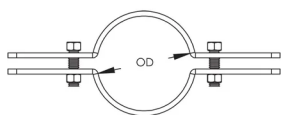

510 nVent CADDY EZ Riser, Acciaio, EG, 12" tubo, 300 DN, 324 mm OD

CODICE A CATALOGO

5101200EG

510 nVent CADDY EZ Riser è un collare per tubi a chiusura rapida, ideale per supportare tubi in acciaio verticali dove è disponibile uno spazio sufficiente. Questa soluzione pronta all'uso è dotata di fori asolati per semplificare l'assemblaggio ed eliminare la necessità di altra bulloneria. Grazie al design con teste delle rondelle scanalate, gli installatori possono facilmente assemblare l'EZ Riser con un unico utensile.

NB/DN: 300

Diametro esterno (OD): 324 mm

Dimensione del foro (HS): 17 mm

A.: 569 mm

B: 51 mm

Carico statico: 12000N

INFORMAZIONI DI PRODOTTO AGGIUNTIVE

Il collare è adatto a tubi in acciaio e deve essere installato sotto a un giunto o un'aletta di taglio e serrato con dadi alla coppia prescritta.

Fori ovalizzati e bulloni solo per tubi fino a 12".

SCHEMI

AVVERTIMENTO

I prodotti nVent devono essere installati e utilizzati solo come indicato nelle schede istruzioni e nei materiali di formazione di nVent. Le schede istruzioni sono disponibili su www.nvent.com e presso il vostro rappresentante del servizio clienti nVent. Un'installazione scorretta, un uso improprio, un'applicazione errata o qualsiasi altro mancato rispetto completo delle istruzioni e degli avvertimenti di nVent può causare malfunzionamenti del prodotto, danni alla proprietà, gravi lesioni personali e morte e/o annullare la vostra garanzia.