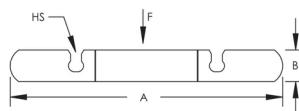

510 nVent CADDY EZ Riser, Acciaio, EG, 12" tubo, 300 DN, 324 mm OD

CODICE A CATALOGO

5101200EG

510 nVent CADDY EZ Riser è un collare per tubi a chiusura rapida, ideale per supportare tubi in acciaio verticali dove è disponibile uno spazio sufficiente. Questa soluzione pronta all'uso è dotata di fori asolati per semplificare l'assemblaggio ed eliminare la necessità di altra bulloneria. Grazie al design con teste delle rondelle scanalate, gli installatori possono facilmente assemblare l'EZ Riser con un unico utensile.

NB/DN: 300

Diametro esterno (OD): 324 mm

Dimensione del foro (HS): 17 mm

A.: 569 mm

B: 51 mm

Carico statico: 12000N

INFORMAZIONI DI PRODOTTO AGGIUNTIVE

Il collare è adatto a tubi in acciaio e deve essere installato sotto a un giunto o un'aletta di taglio e serrato con dadi alla coppia prescritta.

Fori ovalizzati e bulloni solo per tubi fino a 12".

SCHEMI

AVVERTIMENTO

I prodotti nVent devono essere installati e utilizzati solo come indicato nelle schede istruzioni e nei materiali di formazione di nVent. Le schede istruzioni sono disponibili su www.nvent.com e presso il vostro rappresentante del servizio clienti nVent. Un'installazione scorretta, un uso improprio, un'applicazione errata o qualsiasi altro mancato rispetto completo delle istruzioni e degli avvertimenti di nVent può causare malfunzionamenti del prodotto, danni alla proprietà, gravi lesioni personali e morte e/o annullare la vostra garanzia.