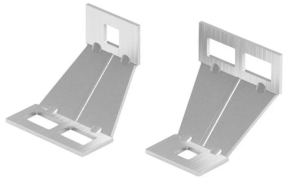

# Staffa di fissaggio regolabile

## CARATTERISTICHE

Fissa la passerella a scaletta per cavi SPEEDWAY agli elementi strutturali

Si installa rapidamente e facilmente con la ferramenta inclusa

Il profilo basso consente installazioni in spazi ristretti

## SPECIFICHE

Table 1/2

Codice a catalogo	Numero articolo	Materiale	Finitura	A.	B	C
CLSWAFBGA	842050	Acciaio	Zincata a caldo	60 mm	40 mm	58 mm

Table 2/2

Codice a catalogo	Numero articolo	D
CLSWAFBGA	842050	2.5 mm