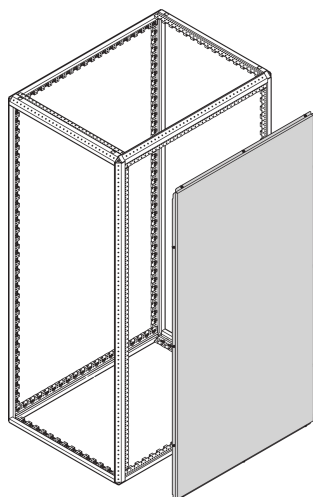

# Varistar CP| Cloison de séparation latérale

Cloison pour baies accouplées en remplacement des 2 flancs individuels. La paroi de séparation est montée entre les racks. Elle est entièrement compatible avec toutes les faces d'obturation d'air.

## FONCTIONS

Empêche l'accès non autorisé

Pour les baies disposées en rangées, la paroi remplace les flancs individuels de l'armoire

## SPÉCIFICATIONS

<b>Finition:</b>	Aluzinc
<b>Type de produit:</b>	Panneau baie/bâti
<b>Matériau:</b>	Acier

Table 1/1

Référence catalogue	Hauteur du rack	Hauteur	Profondeur	Quantité par colis	Type
23130-485	47U	2200mm	1200mm	1	Cloison de séparation

Référence catalogue	Hauteur du rack	Hauteur	Profondeur	Quantité par colis	Type
23130-484	47U	2200mm	1000mm	1	Cloison de séparation
23130-480	42U	2000mm	1000mm	1	Cloison de séparation
23130-508	42U	2000mm	1100mm	1	Cloison de séparation
23130-510	52U	2450mm	1100mm	1	Cloison de séparation
23130-509	47U	2200mm	1100mm	1	Cloison de séparation
23130-581	52U	2450mm	1200mm	1	Cloison de séparation
23130-580	52U	2450mm	1000mm	1	Cloison de séparation
23130-481	42U	2000mm	1200mm	1	Cloison de séparation