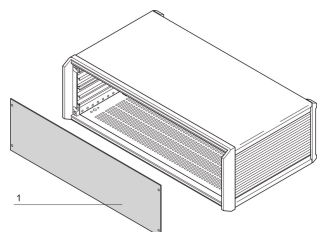

PropacPRO| Face avant, pleine largeur, Sans blindage

La face avant pleine largeur pour coffret PropacPRO se monte sur le cadre du coffret.

CERTIFICATIONS

FONCTIONS

Face en aluminium, 2,0 mm (84 F 2,5 mm)

SPÉCIFICATIONS

Matériau:	Aluminium
Finition:	Anodisé
Type accessoire:	Face avant
Type de produit:	Face avant

Table 1/2

Référence catalogue	Hauteur du rack	Largeur du rack	Quantité par colis	Finition avant	Face d'appui	Arêtes traitées
20850-136	3U	63HP	1	Anodisé	Anodisé	Non
20850-158	6U	84HP	1	Anodisé	Conducteur	Non
20850-129	2U	63HP	1	Anodisé	Anodisé	Non
20850-135	3U	42HP	1	Anodisé	Anodisé	Non
20850-142	4U	42HP	1	Anodisé	Anodisé	Non