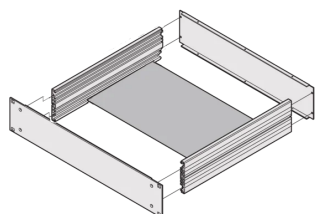

MultipacPRO| Plaque de montage

Les plaques châssis sont conçues pour le montage des composants lourds, par exemple des transformateurs.

CERTIFICATIONS

FONCTIONS

Les plaques de montage sont conçues pour le montage des composants lourds, par ex. les transformateurs

À visser à l'intérieur du châssis 19"

SPÉCIFICATIONS

Matériau:	Aluminium
Compatible avec:	Châssis
Type de produit:	Platine de montage
Famille de produits:	MultipacPRO

Table 1/1

Référence catalogue	Profondeur	Quantité par colis	Largeur du rack	Largeur	Certifications
20860-107	150mm	1	84HP	402.5mm	RoHS
20860-112	450mm	1	84HP	402.5mm	
20860-111	390mm	1	84HP	402.5mm	RoHS
20860-108	210mm	1	84HP	402.5mm	RoHS
20860-110	330mm	1	84HP	402.5mm	RoHS
20860-109	270mm	1	84HP	402.5mm	RoHS

INFORMATIONS PRODUIT COMPLÉMENTAIRES

Les plaques de montage peuvent également être installées en même temps que le montage interne des cartes Europe.

Lorsqu'une plaque de montage est utilisée, la hauteur de montage est réduite d'au moins 2,5 mm.