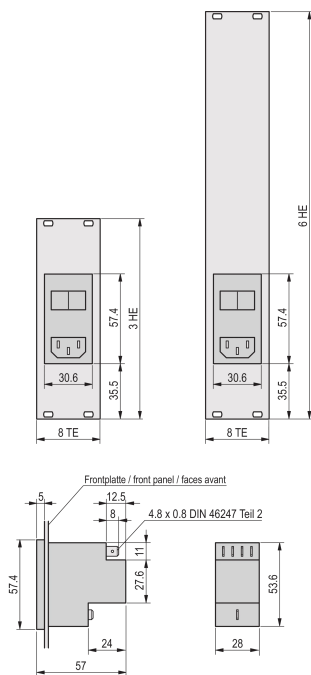

Face avant avec module d'entrée AC

Face avant pour systèmes CompactPCI avec large plage d'entrée d'alimentation AC, incluant une fiche AC, un porte-fusible et un filtre CEM.

CERTIFICATIONS

FONCTIONS

Tension 110 VAC ... 250 VAC, 50 Hz ... 60 Hz

Face avant pour le blindage avec le joint textile CEM

Courant max. 10 A à 40°C

SPÉCIFICATIONS

Type accessoire: Face avant

Table 1/2

Référence catalogue	Matériau	Finition avant	Face d'appui	Hauteur du rack	Hauteur	Largeur du rack

24579-059	Aluminium	Anodisé	Anodisé	3U	261.75mm	8HP
24579-058	Aluminium	Anodisé	Conducteur	3U	128.4mm	8HP

Table 2/2

Référence catalogue	Largeur	Profondeur	Quantité par colis	Finition
24579-059	40.3mm	2.5mm	1	Anodisé
24579-058	40.3mm	2.5mm	1	Anodisé