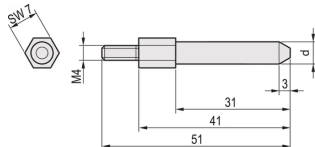

# EuropacPRO | Pion de détrompage pour bac SNCF

Ce pion de détrompage permet une connexion sûre entre les connecteurs flottants utilisés pour les bacs à cartes SNCF. Les broches peuvent être montées dans le cadre arrière.

## FONCTIONS

Ce pion de détrompage permet une connexion sûre entre les connecteurs flottants

Couple de serrage 1,5 Nm