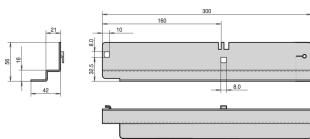

## RÉFÉRENCE CATALOGUE

**20119-080**

Glissière fixe Labrack avec 40 kg de capacité de charge pour fixation sur les montants nus des armoires ou sur montants 19". La glissière fixe soutient les châssis 19" lourds.

## FONCTIONS

Pour le montage sur des Labracks 19" mobiles ou sur des Labracks fixes 19" avec montants

Capacité de charge statique 40 kg par paire