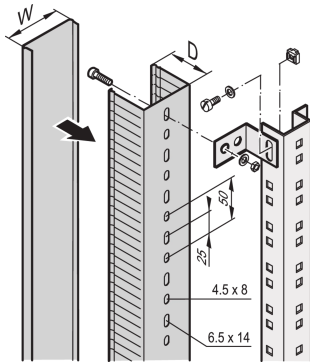

Chemin de câbles

Passage de câblage dans les zones latérales et arrière de la baie et montage sur les montants de la baie, les traverses de profondeur ou les profils en C.

CERTIFICATIONS

FONCTIONS

Pour le passage des câbles dans les zones latérales et arrière de la baie

Montage sur les montants des baies, traverses de profondeur ou profils en C

SPÉCIFICATIONS

Type de produit: Chemin de câbles

Table 1/1

| Référence catalogue | Matériau | Quantité par colis | Finition | Type | Type à câble | Certifications |
|---------------------|----------|--------------------|-------------------|------------------|--------------|----------------|
| 60103-010 | PVC | 1 | | Chemin de câbles | Vertical | RoHS |
| 60103-011 | PVC | 1 | | Chemin de câbles | Vertical | RoHS |
| 24630-059 | Acier | 2 | Revêtement poudré | | Horizontal | |