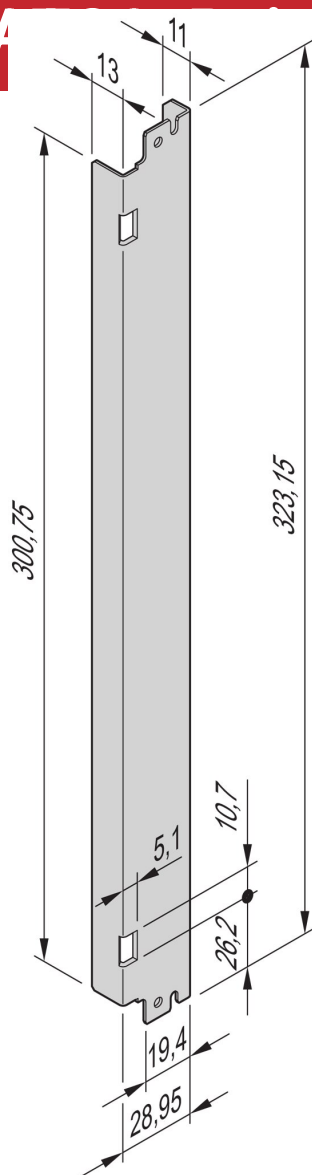

Manette IEA, sans ressort

Poignée IEA à poussoir ou à levier.

CERTIFICATIONS

FONCTIONS

Mécanique d'insertion/d'extraction innovante

Conformément à PICMG 3.0 R2.0

Pour faces avant en acier inoxydable et aluminium

Conception ergonomique

Verrouillage sécurisé

Poignée à levier ou à poussoir AdvancedTCA IEA

Sans chargement à ressort

SPÉCIFICATIONS

Type de produit: Poignée

Matériau: Acier

Table 1/1

Référence catalogue	Type	Quantité par colis	Type de poignée
20818-121	Haut	10	Poussoir
20818-124	Fond	10	Levier
20818-122	Fond	10	Poussoir
20818-123	Haut	10	Levier

AVERTISSEMENT

Les produits nVent doivent être installés et utilisés uniquement comme indiqué dans les feuilles d'instructions et les documents de formation de nVent. Les feuilles d'instructions sont disponibles sur www.nvent.com et auprès de votre représentant du service client nVent. Une installation incorrecte, une mauvaise utilisation, une mauvaise application ou tout autre défaut de respect total des instructions et des avertissements de nVent peut entraîner une défaillance du produit, des dommages matériels, des blessures corporelles graves et la mort et/ou annuler votre garantie.