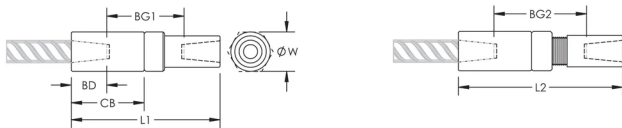

Longueur 1 (L1): 221 mm

Longueur 2 (L2): 232 mm

Profondeur de barre (BD): 57mm

Écartement des barres 1 (BG1): 107mm

Écartement des barres 2 (BG2): 118mm

Corps du coupleur (CB): 112mm

Poids unitaire: 4.14 kg

Conçu pour respecter les normes suivantes: AASHTO;ABNT NBR 8548:1984;ACI 318 type 1 (rendement spécifié de 125 %);ACI 318 type 2 (résistance à la traction spécifiée);ACI 349;ACI 359;AS3600

Quantité par colis: 4

INFORMATIONS PRODUIT COMPLÉMENTAIRES

Bar dimensions and weights listed may vary by region. Coupler sizes not shown may be available by special order. Contact your nVent LENTON representative for more information.

DIAGRAMMES

AVERTISSEMENT

Les produits nVent doivent être installés et utilisés uniquement comme indiqué dans les feuilles d'instructions et les documents de formation de nVent. Les feuilles d'instructions sont disponibles sur www.nvent.com et auprès de votre représentant du service client nVent. Une installation incorrecte, une mauvaise utilisation, une mauvaise application ou tout autre défaut de respect total des instructions et des avertissements de nVent peut entraîner une défaillance du produit, des dommages matériels, des blessures corporelles graves et la mort et/ou annuler votre garantie.

North America

+1.800.753.9221

Option 1 – Customer Care

Option 2 – Technical

Support

Europe

Netherlands:

+31 800-0200135

France:

+33 800 901 793

Europe

Germany:

800 1890272

Other Countries:

+31 13 5835404

APAC

Shanghai:

+ 86 21 2412 1618/19

Sydney:

+61 2 9751 8500

Notre gamme complète de marques:

CADDY

ERICO

HOFFMAN

ILSCO

SCHROFF

TRACHTE