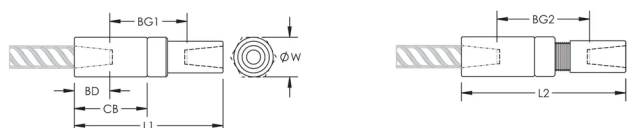

Profondeur de barre (BD): 53mm

Écartement des barres 1 (BG1): 106mm

Écartement des barres 2 (BG2): 117mm

Corps du coupleur (CB): 106mm

Poids unitaire: 4.12 kg

Conçu pour respecter les normes suivantes: AASHTO;ABNT NBR 8548:1984;ACI 318 type 1 (rendement spécifié de 125 %);ACI 318 type 2 (résistance à la traction spécifiée);ACI 349;ACI 359;AS3600

Quantité par colis: 4

INFORMATIONS PRODUIT COMPLÉMENTAIRES

Bar dimensions and weights listed may vary by region. Coupler sizes not shown may be available by special order. Contact your nVent LENTON representative for more information.

DIAGRAMMES

AVERTISSEMENT

Les produits nVent doivent être installés et utilisés uniquement comme indiqué dans les feuilles d'instructions et les documents de formation de nVent. Les feuilles d'instructions sont disponibles sur www.nvent.com et auprès de votre représentant du service client nVent. Une installation incorrecte, une mauvaise utilisation, une mauvaise application ou tout autre défaut de respect total des instructions et des avertissements de nVent peut entraîner une défaillance du produit, des dommages matériels, des blessures corporelles graves et la mort et/ou annuler votre garantie.

North America

+1.800.753.9221

Option 1 – Customer Care

Option 2 – Technical

Support

Europe

Netherlands:

+31 800-0200135

France:

+33 800 901 793

Europe

Germany:

800 1890272

Other Countries:

+31 13 5835404

APAC

Shanghai:

+ 86 21 2412 1618/19

Sydney:

+61 2 9751 8500

Notre gamme complète de marques:

CADDY

ERICO

HOFFMAN

ILSCO

SCHROFF

TRACHTE