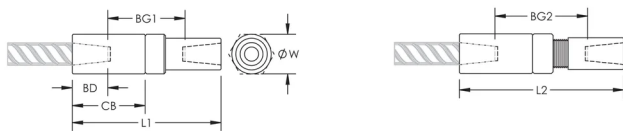

Longueur 2 (L2): 218 mm

Profondeur de barre (BD): 52mm

Écartement des barres 1 (BG1): 103mm

Écartement des barres 2 (BG2): 114mm

Corps du coupleur (CB): 105mm

Poids unitaire: 3.37 kg

Conçu pour respecter les normes suivantes: AASHTO;ABNT NBR 8548:1984;ACI 318 type 1 (rendement spécifié de 125 %);ACI 318 type 2 (résistance à la traction spécifiée);ACI 349;ACI 359;AS3600

Quantité par colis: 6

INFORMATIONS PRODUIT COMPLÉMENTAIRES

Bar dimensions and weights listed may vary by region. Coupler sizes not shown may be available by special order. Contact your nVent LENTON representative for more information.

DIAGRAMMES

AVERTISSEMENT

Les produits nVent doivent être installés et utilisés uniquement comme indiqué dans les feuilles d'instructions et les documents de formation de nVent. Les feuilles d'instructions sont disponibles sur www.nvent.com et auprès de votre représentant du service client nVent. Une installation incorrecte, une mauvaise utilisation, une mauvaise application ou tout autre défaut de respect total des instructions et des avertissements de nVent peut entraîner une défaillance du produit, des dommages matériels, des blessures corporelles graves et la mort et/ou annuler votre garantie.

North America

+1.800.753.9221

Option 1 – Customer Care

Option 2 – Technical

Support

Europe

Netherlands:

+31 800-0200135

France:

+33 800 901 793

Europe

Germany:

800 1890272

Other Countries:

+31 13 5835404

APAC

Shanghai:

+ 86 21 2412 1618/19

Sydney:

+61 2 9751 8500

Notre gamme complète de marques:

CADDY

ERICO

HOFFMAN

ILSCO

SCHROFF

TRACHTE