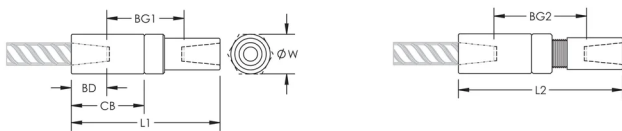

Longueur 2 (L2): 187 mm

Profondeur de barre (BD): 42mm

Écartement des barres 1 (BG1): 91mm

Écartement des barres 2 (BG2): 103mm

Corps du coupleur (CB): 90mm

Poids unitaire: 1.72 kg

Conçu pour respecter les normes suivantes: AASHTO;ABNT NBR 8548:1984;ACI 318 type 1 (rendement spécifié de 125 %);ACI 318 type 2 (résistance à la traction spécifiée);ACI 349;ACI 359;AS3600

Quantité par colis: 12

INFORMATIONS PRODUIT COMPLÉMENTAIRES

Bar dimensions and weights listed may vary by region. Coupler sizes not shown may be available by special order. Contact your nVent LENTON representative for more information.

DIAGRAMMES

AVERTISSEMENT

Les produits nVent doivent être installés et utilisés uniquement comme indiqué dans les feuilles d'instructions et les documents de formation de nVent. Les feuilles d'instructions sont disponibles sur www.nvent.com et auprès de votre représentant du service client nVent. Une installation incorrecte, une mauvaise utilisation, une mauvaise application ou tout autre défaut de respect total des instructions et des avertissements de nVent peut entraîner une défaillance du produit, des dommages matériels, des blessures corporelles graves et la mort et/ou annuler votre garantie.

North America

+1.800.753.9221

Option 1 – Customer Care

Option 2 – Technical

Support

Europe

Netherlands:

+31 800-0200135

France:

+33 800 901 793

Europe

Germany:

800 1890272

Other Countries:

+31 13 5835404

APAC

Shanghai:

+ 86 21 2412 1618/19

Sydney:

+61 2 9751 8500

Notre gamme complète de marques:

CADDY

ERICO

HOFFMAN

ILSCO

SCHROFF

TRACHTE