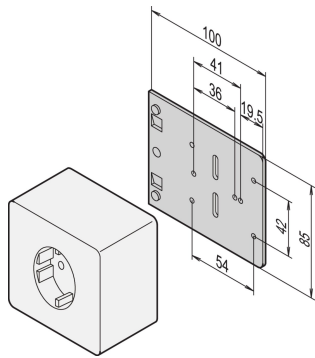

Plaque de montage pour prises simples

Data Solutions

Plaque de montage pour prise simple.

CERTIFICATIONS

FONCTIONS

Pour toutes les prises disponibles dans le commerce

SPÉCIFICATIONS

Table 1/1

Référence catalogue	Matériau	Quantité par colis
20118-537	Aluminium	1

INFORMATIONS PRODUIT COMPLÉMENTAIRES

Prise en saillie non incluse dans la gamme de produits SCHROFF.

AVERTISSEMENT

Les produits nVent doivent être installés et utilisés uniquement comme indiqué dans les feuilles d'instructions et les documents de formation de nVent. Les feuilles d'instructions sont disponibles sur www.nvent.com et auprès de votre représentant du service client nVent. Une installation incorrecte, une mauvaise utilisation, une mauvaise application ou tout autre défaut de respect total des instructions et des avertissements de nVent peut entraîner une défaillance du produit, des dommages matériels, des blessures corporelles graves et la mort et/ou annuler votre garantie.