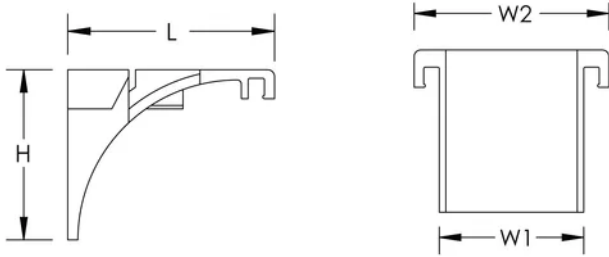

Hauteur (H): 50mm

DIAGRAMMES

AVERTISSEMENT

Les produits nVent doivent être installés et utilisés uniquement comme indiqué dans les feuilles d'instructions et les documents de formation de nVent. Les feuilles d'instructions sont disponibles sur www.nvent.com et auprès de votre représentant du service client nVent. Une installation incorrecte, une mauvaise utilisation, une mauvaise application ou tout autre défaut de respect total des instructions et des avertissements de nVent peut entraîner une défaillance du produit, des dommages matériels, des blessures corporelles graves et la mort et/ou annuler votre garantie.

Notre gamme complète de marques:

CADDY ERICO HOFFMAN ILSCO SCHROFF TRACHTE