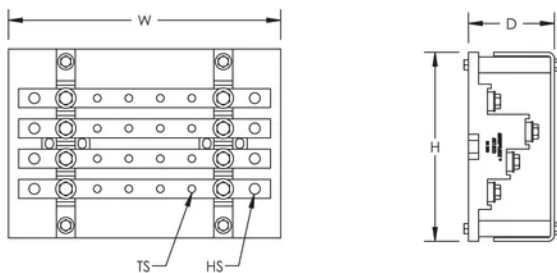

Tension de fonctionnement maximale, CEI (UI): 630

Courant de court-circuit pic (I_{pk}): 34kA

Courant admissible à court terme (I_{cw}) 1s: 13.2kA

Nombre de connexions côté ligne: 2

Nombre de connexions côté charge: 4

Taille de trou (HS): 8mm

Taille du filetage (TS): M6

Profondeur (D): 68mm

Hauteur (H): 150mm

Largeur (W): 230mm

Poids unitaire: 1.15kg

Indice d'inflammabilité: UL® 94V-0

Conformité: CEI® 60439,1; CEI® 61439,1; CEI® 60695-2-11 (essai au fil incandescent à 960 °C)

INFORMATIONS PRODUIT COMPLÉMENTAIRES

Le nombre de connexions côté ligne et charge s'entendent par pôle.

DIAGRAMMES

AVERTISSEMENT

Les produits nVent doivent être installés et utilisés uniquement comme indiqué dans les feuilles d'instructions et les documents de formation de nVent. Les feuilles d'instructions sont disponibles sur www.nvent.com et auprès de votre représentant du service client nVent. Une installation incorrecte, une mauvaise utilisation, une mauvaise application ou tout autre défaut de respect total des instructions et des avertissements de nVent peut entraîner une défaillance du produit, des dommages matériels, des blessures corporelles graves et la mort et/ou annuler votre garantie.