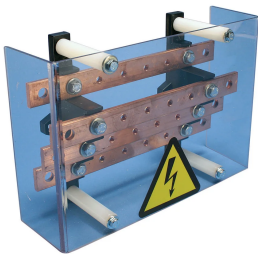

Répartiteur quadripolaire avec barres taraudées, 160 A

Data Solutions

RÉFÉRENCE CATALOGUE

TRS-160A

CERTIFICATIONS

FONCTIONS

Se fixe facilement aux rails asymétriques DIN ou se visse

Boulons inclus pour les connexions de sortie

Carter de protection transparent

Accessibilité de câblage

Prêt à l'emploi dès la sortie de l'emballage pour un gain de temps et de travail lors de l'installation

Conforme RoHS

ATTRIBUTS DU PRODUIT

Référence article: 563160

Matériau: Cuivre; Polyamide renforcé à la fibre de verre; Plexiglas

Tension de fonctionnement maximale, CEI (UI): 630

Courant de court-circuit pic (I_{pk}): 34kA

Courant admissible à court terme (I_{cw}) 1s: 13.2kA

Nombre de connexions côté ligne: 2

Nombre de connexions côté charge: 4

Taille de trou (HS): 8mm

Taille du filetage (TS): M6

Profondeur (D): 68mm

Hauteur (H): 150mm

Largeur (W): 230mm

Poids unitaire: 1.15kg