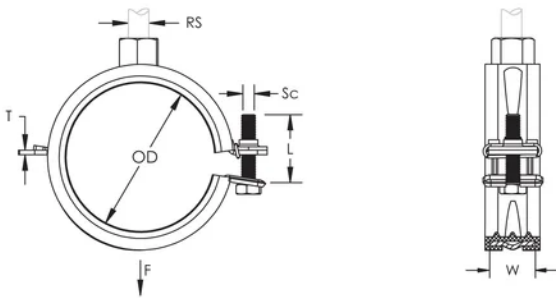

nVent CADDY Superfix 243 M8, OD 50-55 mm

RÉFÉRENCE CATALOGUE

SXE058

CERTIFICATIONS

FONCTIONS

Possède un mécanisme de fermeture facile

Les vis ont une tête multi-fonction compatible avec embouts de vissage plat, cruciforme et douille hexagonale

ATTRIBUTS DU PRODUIT

Référence article: 589310

Matériau: Acier;Caoutchouc EPDM-SBR

Finition: Electro-galvanisé

Couleur: Noir

Température: -50 to 110 °C

Diamètre extérieur (OD): 50 - 55 mm

Taille du piquet (RS): M8

Largeur (W): 20 mm

Épaisseur (T): 1.2 mm

Diamètre de vis (Sc): 5

Longueur de la vis (L): 30mm

Charge statique: 1300N

INFORMATIONS PRODUIT COMPLÉMENTAIRES

L'isolation est en caoutchouc EPDM.

DIAGRAMMES