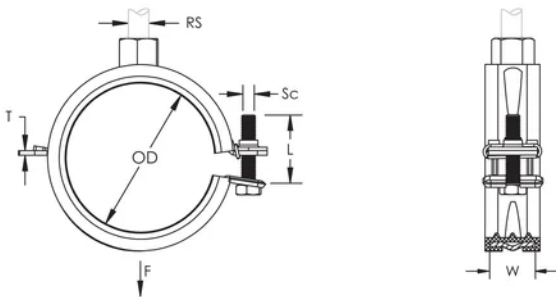

Diamètre extérieur (OD): 20 - 23 mm

Taille du tuyau: 1/2"

NB/DN: 15

Taille du piquet (RS): M8

Largeur (W): 20 mm

Épaisseur (T): 1.2 mm

Diamètre de vis (Sc): 5

Longueur de la vis (L): 25mm

Charge statique: 1000N

INFORMATIONS PRODUIT COMPLÉMENTAIRES

L'isolation est en caoutchouc EPDM.

DIAGRAMMES

AVERTISSEMENT

Les produits nVent doivent être installés et utilisés uniquement comme indiqué dans les feuilles d'instructions et les documents de formation de nVent. Les feuilles d'instructions sont disponibles sur www.nvent.com et auprès de votre représentant du service client nVent. Une installation incorrecte, une mauvaise utilisation, une mauvaise application ou tout autre défaut de respect total des instructions et des avertissements de nVent peut entraîner une défaillance du produit, des dommages matériels, des blessures corporelles graves et la mort et/ou annuler votre garantie.