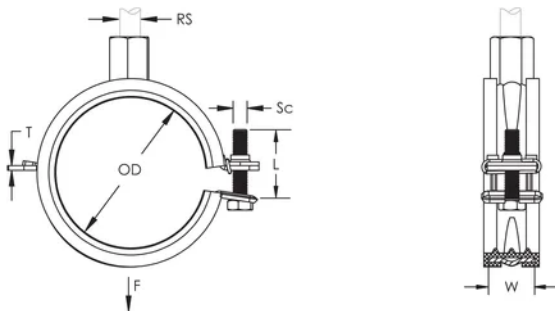

Diamètre extérieur (OD): 40 - 43 mm

Taille du tuyau: 1 1/4" Min

NB/DN: 32

Taille du piquet (RS): M8;M10

Largeur (W): 20 mm

Épaisseur (T): 1.2 mm

Diamètre de vis (Sc): 5

Longueur de la vis (L): 25mm

Charge statique: 1000N

INFORMATIONS PRODUIT COMPLÉMENTAIRES

L'isolation est en caoutchouc EPDM.

DIAGRAMMES

AVERTISSEMENT

Les produits nVent doivent être installés et utilisés uniquement comme indiqué dans les feuilles d'instructions et les documents de formation de nVent. Les feuilles d'instructions sont disponibles sur www.nvent.com et auprès de votre représentant du service client nVent. Une installation incorrecte, une mauvaise utilisation, une mauvaise application ou tout autre défaut de respect total des instructions et des avertissements de nVent peut entraîner une défaillance du produit, des dommages matériels, des blessures corporelles graves et la mort et/ou annuler votre garantie.