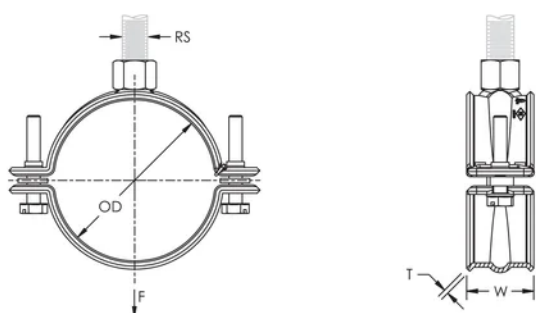

ATTRIBUTS DU PRODUIT

Référence article: 595054

Matériau: Acier

Finition: Électro-galvanisé

Taille du tuyau: 1"

NB/DN: 25

Diamètre extérieur (OD): 32.0 - 33.7 mm

Taille du piquet (RS): M10

Largeur (W): 30 mm

Épaisseur (T): 1.5 mm

Charge statique: 1125N

DIAGRAMMES

AVERTISSEMENT

Les produits nVent doivent être installés et utilisés uniquement comme indiqué dans les feuilles d'instructions et les documents de formation de nVent. Les feuilles d'instructions sont disponibles sur www.nvent.com et auprès de votre représentant du service client nVent. Une installation incorrecte, une mauvaise utilisation, une mauvaise application ou tout autre défaut de respect total des instructions et des avertissements de nVent peut entraîner une défaillance du produit, des dommages matériels, des blessures corporelles graves et la mort et/ou annuler votre garantie.

North America

+1.800.753.9221

Option 1 – Customer Care

Option 2 – Technical

Support

Europe

Netherlands:

+31 800-0200135

France:

+33 800 901 793

Europe

Germany:

800 1890272

Other Countries:

+31 13 5835404

APAC

Shanghai:

+ 86 21 2412 1618/19

Sydney:

+61 2 9751 8500

Notre gamme complète de marques:

CADDY

ERICO

HOFFMAN

ILSCO

SCHROFF

TRACHTE