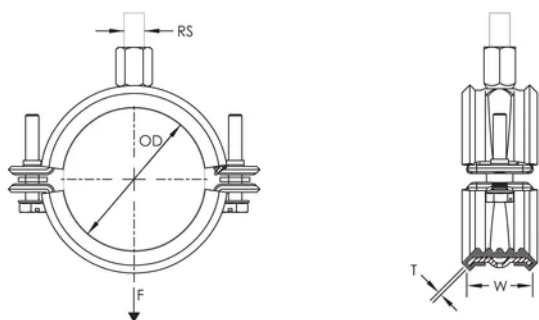

Finition: Électro-galvanisé

Couleur: Vert

Température: -50 to 110 °C

Diamètre extérieur (OD): 63 mm

Taille du tuyau: 2" Min

NB/DN: 50

Taille du tuyau en plastique: 63mm

Taille du piquet (RS): M8;M10

Largeur (W): 30 mm

Épaisseur (T): 2 mm

Charge statique: 1725N

INFORMATIONS PRODUIT COMPLÉMENTAIRES

L'isolation est en caoutchouc EPDM.

DIAGRAMMES

AVERTISSEMENT

Les produits nVent doivent être installés et utilisés uniquement comme indiqué dans les feuilles d'instructions et les documents de formation de nVent. Les feuilles d'instructions sont disponibles sur www.nvent.com et auprès de votre représentant du service client nVent. Une installation incorrecte, une mauvaise utilisation, une mauvaise application ou tout autre défaut de respect total des instructions et des avertissements de nVent peut entraîner une défaillance du produit, des dommages matériels, des blessures corporelles graves et la mort et/ou annuler votre garantie.