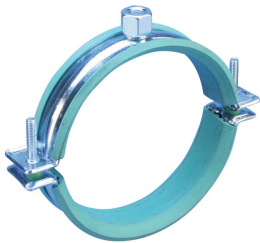

nVent CADDY Macrofix Plus LF faible friction, 63 mm OD, 2" Tuyau, 50 DN, 63 mm tuyau en plastique

RÉFÉRENCE CATALOGUE

MPL063

FONCTIONS

Possède un mécanisme de fermeture facile

Isolation résistante au vieillissement spécialement conçue pour des applications sur tuyau en plastique

Les propriétés de faible friction permettent la dilatation, la contraction et une grande facilité de glissement du tuyau

Conforme à la norme SP-58 (type 12) de la MSS (Manufacturers Standardization Society)

Réduction du bruit de catégorie II selon la norme DIN EN ISO 3822-1

Conforme à la conception d'isolation acoustique selon la norme DIN 4109

ATTRIBUTS DU PRODUIT

Référence article: 595042

Matériau: Acier;Caoutchouc EPDM-SBR

Finition: Électro-galvanisé

Couleur: Vert

Température: -50 to 110 °C

Diamètre extérieur (OD): 63 mm

Taille du tuyau: 2" Min

NB/DN: 50

Taille du tuyau en plastique: 63mm

Taille du piquet (RS): M8;M10