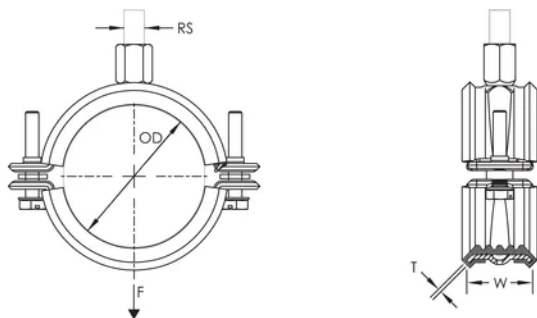

Finition: Électro-galvanisé

Couleur: Vert

Température: -50 to 110 °C

Diamètre extérieur (OD): 16 mm

Taille du tuyau: 3/8"

NB/DN: 10

Taille du piquet (RS): M8;M10

Largeur (W): 30 mm

Épaisseur (T): 1.5 mm

Charge statique: 1125N

INFORMATIONS PRODUIT COMPLÉMENTAIRES

L'isolation est en caoutchouc EPDM.

DIAGRAMMES

AVERTISSEMENT

Les produits nVent doivent être installés et utilisés uniquement comme indiqué dans les feuilles d'instructions et les documents de formation de nVent. Les feuilles d'instructions sont disponibles sur www.nvent.com et auprès de votre représentant du service client nVent. Une installation incorrecte, une mauvaise utilisation, une mauvaise application ou tout autre défaut de respect total des instructions et des avertissements de nVent peut entraîner une défaillance du produit, des dommages matériels, des blessures corporelles graves et la mort et/ou annuler votre garantie.