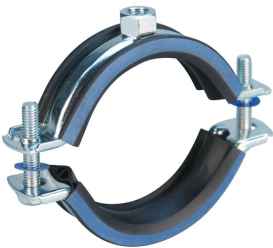

nVent CADDY Macrofix Isolé M8, 58–68 mm OD, 2" Tuyau, 50 DN

RÉFÉRENCE CATALOGUE

MFE068

CERTIFICATIONS

FONCTIONS

Les rebords relevés sur le collier évitent que l'isolant se détache pendant l'installation

Une rondelle en plastique évite que les vis ne tombent pendant l'installation

Les vis ont une tête multi-fonction compatible avec embouts de vissage plat, cruciforme et douille hexagonale

Les oreilles allongées du collier augmentent le dégagement pour les outils et facilitent le serrage des vis

La longueur des vis a été optimisée pour accommoder une plus large gamme de tuyaux, réduisant l'inventaire

Réduction du bruit de catégorie II selon la norme DIN EN ISO 3822-1

Conforme à la conception d'isolation acoustique selon la norme DIN 4109

Classification de résistance au feu « E » selon DIN EN 13501-1

ATTRIBUTS DU PRODUIT

Référence article: 586209

Matériau: Caoutchouc EPDM-SBR;Acier