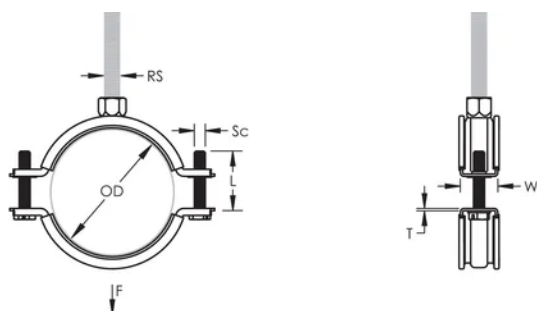

Finition: Électro-galvanisé

Température: -50 to 110 °C

Diamètre extérieur (OD): 58 - 68 mm

Taille du tuyau: 2" Min

NB/DN: 50

Taille du piquet (RS): M8

Largeur (W): 20 mm

Épaisseur (T): 1.25 mm

Diamètre de vis (Sc): 6

Longueur de la vis (L): 32mm

Charge statique: 1500N

INFORMATIONS PRODUIT COMPLÉMENTAIRES

L'isolation est en caoutchouc EPDM.

DIAGRAMMES

AVERTISSEMENT

Les produits nVent doivent être installés et utilisés uniquement comme indiqué dans les feuilles d'instructions et les documents de formation de nVent. Les feuilles d'instructions sont disponibles sur www.nvent.com et auprès de votre représentant du service client nVent. Une installation incorrecte, une mauvaise utilisation, une mauvaise application ou tout autre défaut de respect total des instructions et des avertissements de nVent peut entraîner une défaillance du produit, des dommages matériels, des blessures corporelles graves et la mort et/ou annuler votre garantie.