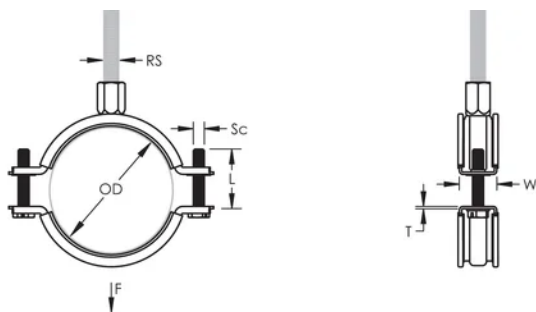

Matériau: Acier;Caoutchouc EPDM-SBR

Finition: Électro-galvanisé

Température: -50 to 110 °C

Couleur: Noir

Diamètre extérieur (OD): 150 - 160 mm

Taille du piquet (RS): M8;M10

Largeur (W): 25 mm

Épaisseur (T): 2 mm

Diamètre de vis (Sc): 6

Longueur de la vis (L): 37mm

Charge statique: 3200N

INFORMATIONS PRODUIT COMPLÉMENTAIRES

L'isolation est en caoutchouc EPDM.

DIAGRAMMES

AVERTISSEMENT

Les produits nVent doivent être installés et utilisés uniquement comme indiqué dans les feuilles d'instructions et les documents de formation de nVent. Les feuilles d'instructions sont disponibles sur www.nvent.com et auprès de votre représentant du service client nVent. Une installation incorrecte, une mauvaise utilisation, une mauvaise application ou tout autre défaut de respect total des instructions et des avertissements de nVent peut entraîner une défaillance du produit, des dommages matériels, des blessures corporelles graves et la mort et/ou annuler votre garantie.