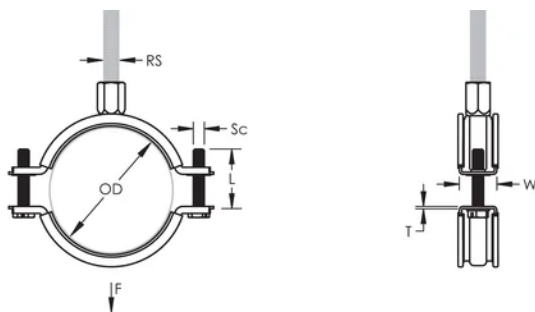

L'écrou de montage peut être fixé sur la tige filetée M8 ou M10, ce qui simplifie la manutention du matériel

La longueur des vis a été optimisée pour accommoder une plus large gamme de tuyaux, réduisant l'inventaire

ATTRIBUTS DU PRODUIT

Référence article: 586011

Matériau: Acier;Caoutchouc EPDM-SBR

Finition: Électro-galvanisé

Température: -50 to 110 °C

Couleur: Noir

Diamètre extérieur (OD): 78 - 88 mm

Taille du piquet (RS): M8;M10

Largeur (W): 23 mm

Épaisseur (T): 1.5 mm

Diamètre de vis (Sc): 6

Longueur de la vis (L): 32mm

Charge statique: 2000N

INFORMATIONS PRODUIT COMPLÉMENTAIRES

L'isolation est en caoutchouc EPDM.

DIAGRAMMES