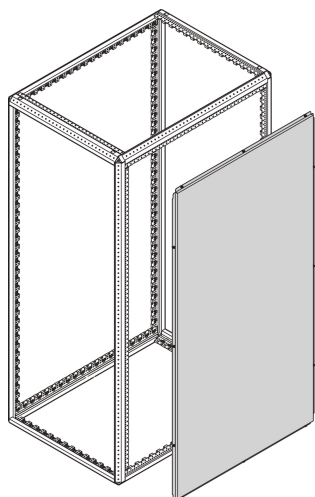

Varistar CP| Cloison de séparation latérale

Cloison pour baies accouplées en remplacement des 2 flancs individuels. La paroi de séparation est montée entre les racks. Elle est entièrement compatible avec toutes les faces d'obturation d'air.

CERTIFICATIONS

FONCTIONS

Empêche l'accès non autorisé

Pour les baies disposées en rangées, la paroi remplace les flancs individuels de l'armoire

SPÉCIFICATIONS

| | |
|-------------------------|-------------------|
| Finition: | Aluzinc |
| Type de produit: | Panneau baie/bâti |
| Matériau: | Acier |

Table 1/1

| Référence catalogue | Hauteur du rack | Hauteur | Profondeur | Quantité par colis | Type |
|---------------------|-----------------|---------|------------|--------------------|-----------------------|
| 23130-485 | 47U | 2200mm | 1200mm | 1 | Cloison de séparation |

| Référence catalogue | Hauteur du rack | Hauteur | Profondeur | Quantité par colis | Type |
|---------------------|-----------------|---------|------------|--------------------|-----------------------|
| 23130-484 | 47U | 2200mm | 1000mm | 1 | Cloison de séparation |
| 23130-480 | 42U | 2000mm | 1000mm | 1 | Cloison de séparation |
| 23130-508 | 42U | 2000mm | 1100mm | 1 | Cloison de séparation |
| 23130-510 | 52U | 2450mm | 1100mm | 1 | Cloison de séparation |
| 23130-509 | 47U | 2200mm | 1100mm | 1 | Cloison de séparation |
| 23130-581 | 52U | 2450mm | 1200mm | 1 | Cloison de séparation |
| 23130-580 | 52U | 2450mm | 1000mm | 1 | Cloison de séparation |
| 23130-481 | 42U | 2000mm | 1200mm | 1 | Cloison de séparation |