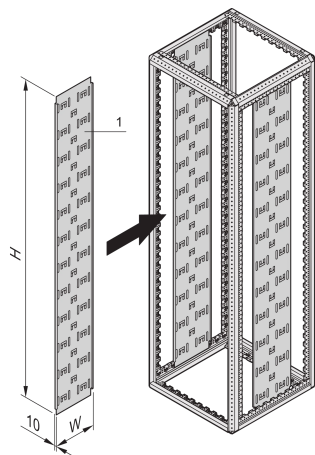

Varistar | Chemin de câbles

Panneau support de câbles vertical pour baies simples Varistar, poudrage conforme au coloris de la baie, différentes largeurs disponibles.

CERTIFICATIONS

FONCTIONS

Pour montage direct sur le cadre

Les câbles sont fixés avec des colliers de serrage ou des bandes auto-agrippantes

SPÉCIFICATIONS

Type de produit: Panneau baie/bâti

Matériau: Acier

Table 1/2

Référence catalogue	Hauteur du rack	Hauteur	Largeur	Profondeur	Quantité par colis	Couleur
23130-625	52U	2450mm	250mm	250mm	2	Gris foncé
23130-502		1019mm	110mm	10mm	2	Gris foncé
23130-422	47U	2200mm	150mm	150mm	2	Gris foncé
23130-501		446mm	110mm	10mm	2	Gris foncé